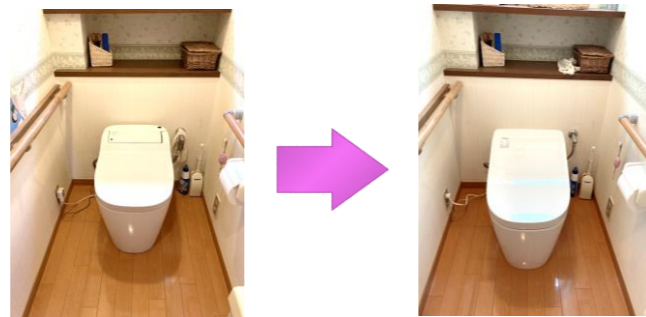

古いアラウーノからアラウーノに入れ替えしました!
写真ではわかりにくいですが、洗剤の入れやすさや清潔機能が進化しているんです。

知っ得情報

今回もおトクがいっぱい♪わかりやすく
まとめてみましたのでご一読ください!

冷蔵庫 期間限定の**下取りキャンペーン** 始めました!
(先着5名様分がなくなり次第終了)

今お使いの冷蔵庫を、対象の冷蔵庫(*)に買い替える場合...

4万円で下取り!

(*)対象の冷蔵庫...SPF・SHF・SMFシリーズ < 2023.12.15迄 >

有機EL 4Kテレビ

55型
★在庫限り!! 1台のみ!!