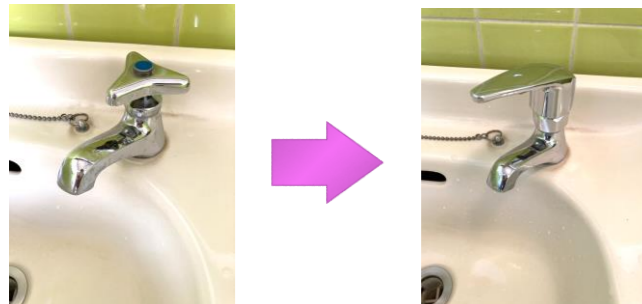

古いトイレを交換したい。
できれば内装も...

トイレをアラウーノに交換! この際ですから壁紙
と床も好みのデザインに貼り替え。夕方までに見違えるようなスッキリ空間になりました!

補助金も出るし真冬に
故障されると困るから!

エコキュートは冬季間に故障が増えます。寒い時期にお湯が使えないのはかなりタイヘン... 冬前に入れ替えて安心も補助金もゲット!

トイレの手洗いが
いつもポタポタ

古い蛇口ハンドルをレバー式に交換しましょう。
握力がなくてもしっかり閉まるので、NOポタポタ!
何万円もかけずに心配が減って良かったですね。

便器付け根から水が
ジワリとしみてる...

古いアラウーノからアラウーノに入れ替えしました!
写真ではわかりにくいですが、洗剤の入れやすさや清潔機能が進化しているんです。

知っ得情報

今回もおトクがいっぱい♪わかりやすく
まとめてみましたのでご一読ください!

冷蔵庫 期間限定の**下取りキャンペーン** 始めました!
(先着5名様分がなくなり次第終了)

今お使いの冷蔵庫を、対象の冷蔵庫(*)に買い替える場合...