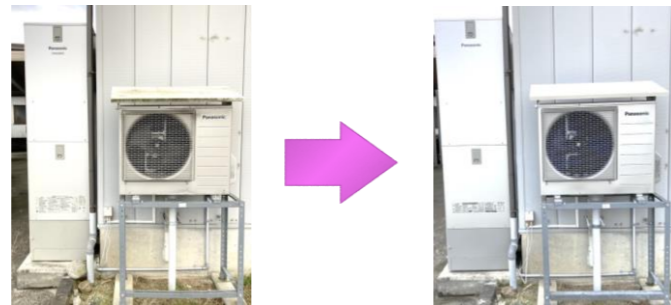

エコキュートは冬季間に故障が増えます。寒い時期にお湯が使えないのはかなりタイヘン... 冬前に入れ替えて安心も補助金もゲット!

トイレの手洗いが
いつもポタポタ